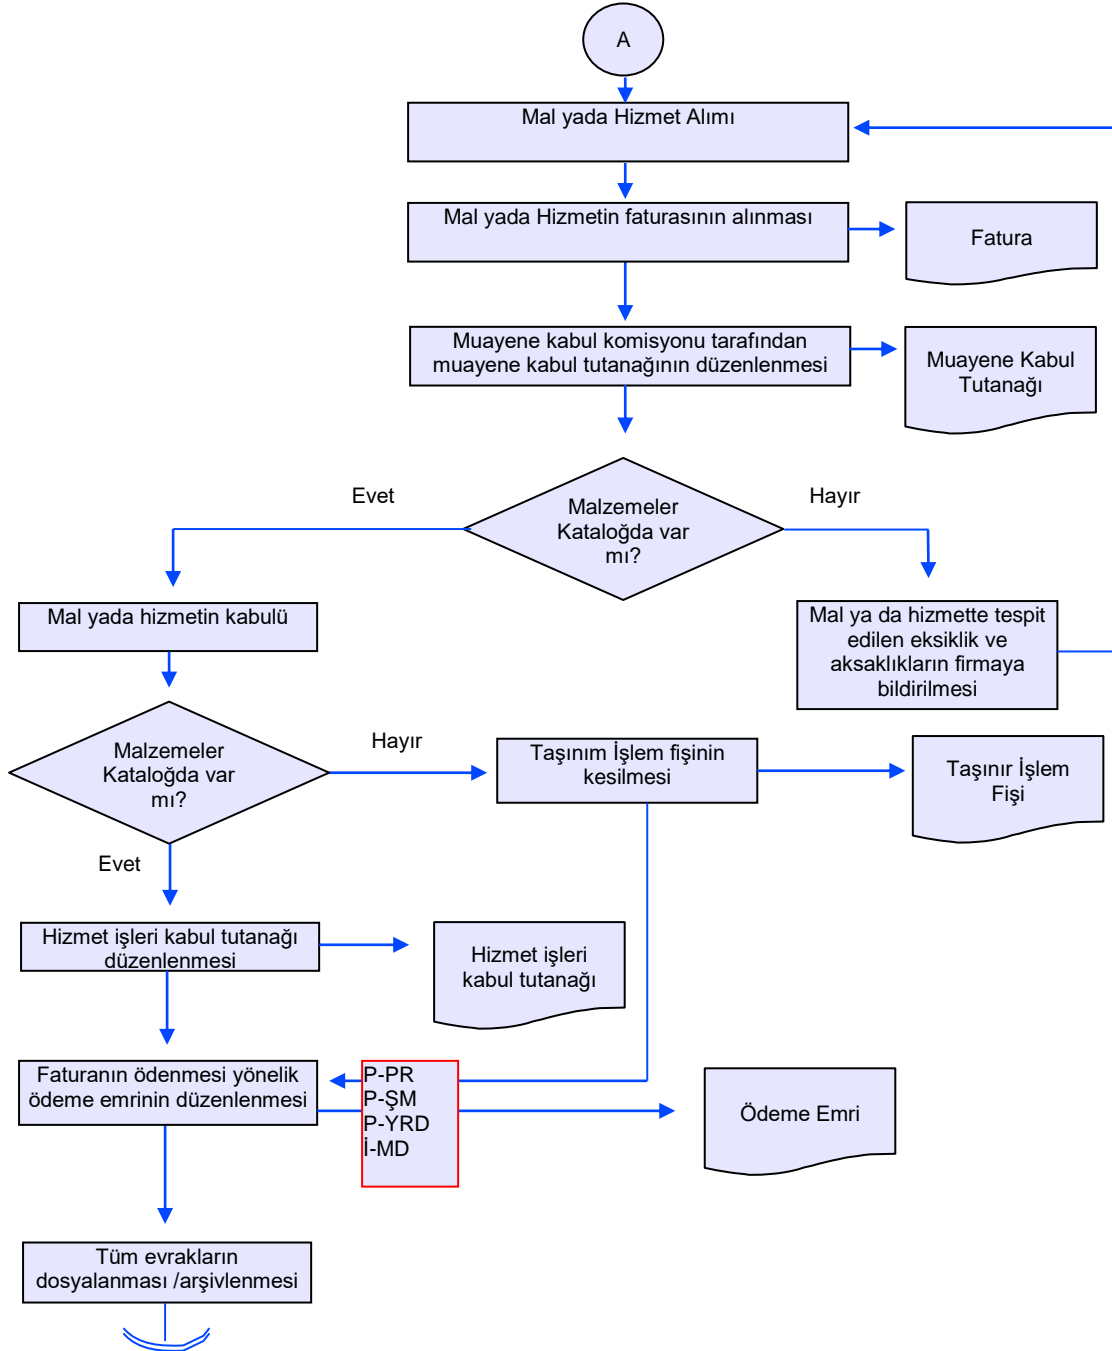

**ORDU**  
**İL GIDA TARIM VE HAYVANCILIK MÜDÜRLÜĞÜ**  
**İŞ AKIŞ ŞEMASI**

RevizyonNo:

000

RevizyonTarihi:

01.03.2018

BİRİM : İDARİ VE MALİ İŞLERŞUBE MÜDÜRLÜĞÜ

ŞEMA NO : GTHB.52.İLM.İKS/KYS.ŞMA.İŞA.09/25

ŞEMA ADI : BELLİ İSTEKLER ARASINDA İHALE İŞLEMİ İŞ AKIŞI

ORDU  
İL GIDA TARIM VE HAYVANCILIK MÜDÜRLÜĞÜ  
İŞ AKIŞ ŞEMASI

RevizyonNo:

000

RevizyonTarihi:

01.03.2018

BİRİM : İDARİ VE MALİ İŞLERŞUBE MÜDÜRLÜĞÜ

ŞEMA NO : GTHB.52.İLM.İKS/KYS.ŞMA.İŞA.09/25

ŞEMA ADI : BELLİ İSTEKLER ARASINDA İHALE İŞLEMİ İŞ AKIŞI