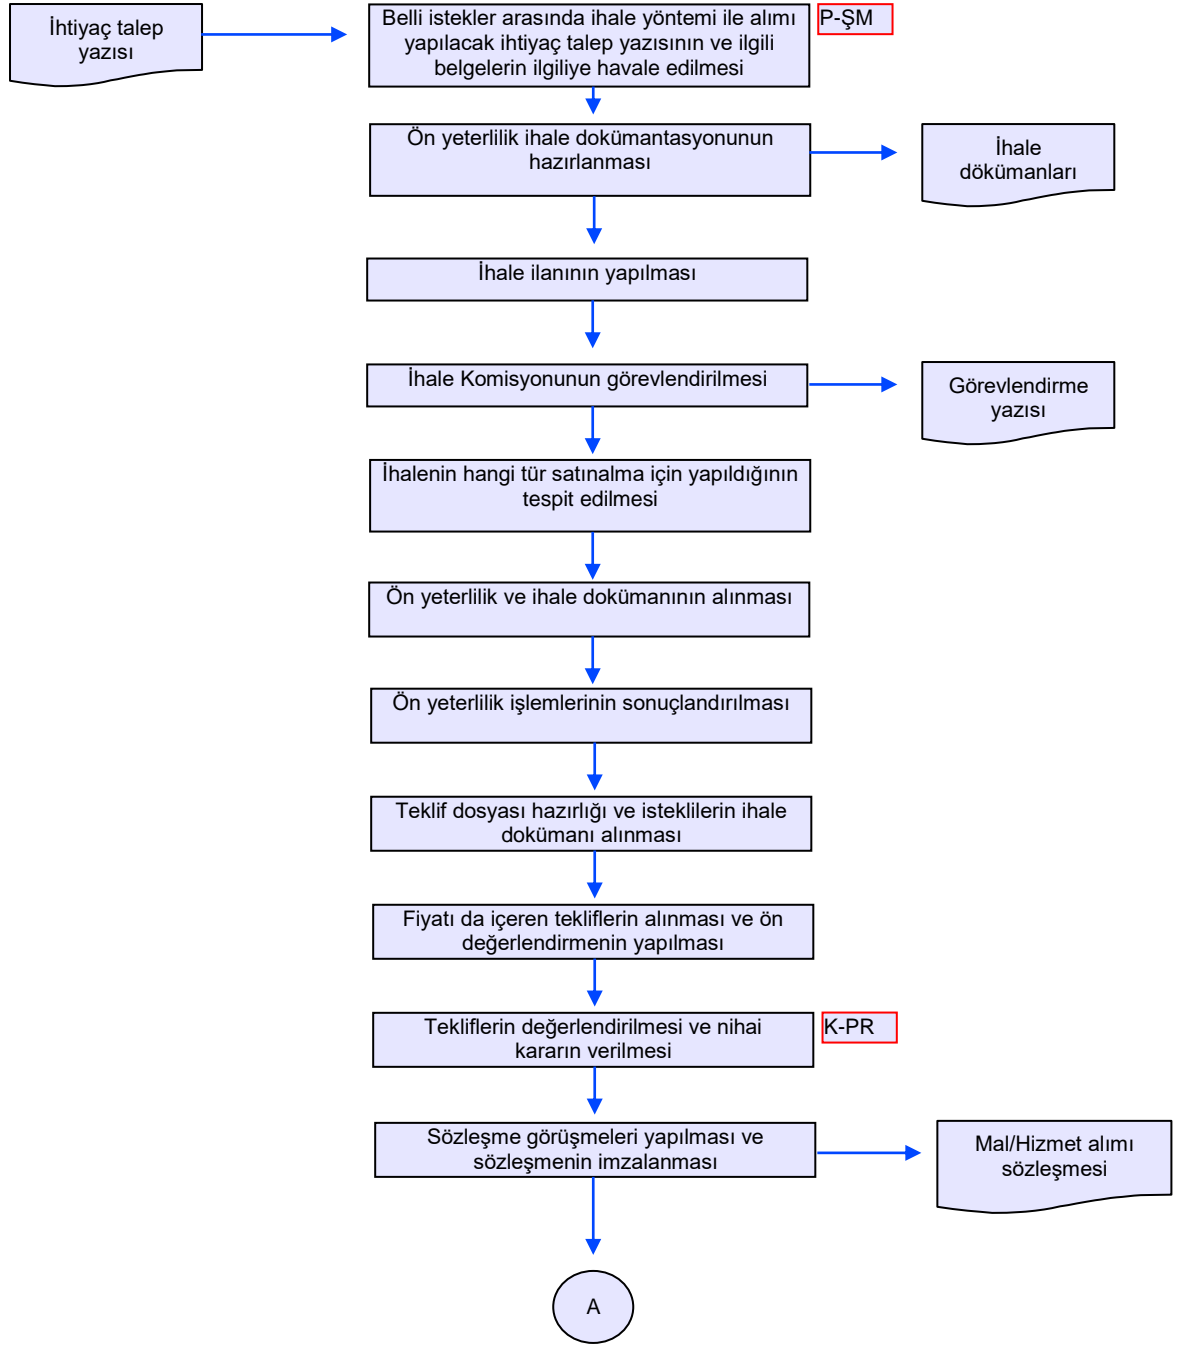

**ORDU**  
**İL GIDA TARIM VE HAYVANCILIK MÜDÜRLÜĞÜ**  
**İŞ AKIŞ ŞEMASI**

RevizyonNo:

000

RevizyonTarihi:

01.03.2018

BİRİM : İDARİ VE MALİ İŞLERŞUBE MÜDÜRLÜĞÜ

ŞEMA NO : GTHB.52.İLM.İKS/KYS.ŞMA.İŞA.09/25

ŞEMA ADI : BELLİ İSTEKLER ARASINDA İHALE İŞLEMİ İŞ AKIŞI

ORDU  
İL GIDA TARIM VE HAYVANCILIK MÜDÜRLÜĞÜ  
İŞ AKIŞ ŞEMASI

RevizyonNo:

000

RevizyonTarihi:

01.03.2018

BİRİM : İDARİ VE MALİ İŞLERŞUBE MÜDÜRLÜĞÜ

ŞEMA NO : GTHB.52.İLM.İKS/KYS.ŞMA.İŞA.09/25

ŞEMA ADI : BELLİ İSTEKLER ARASINDA İHALE İŞLEMİ İŞ AKIŞI