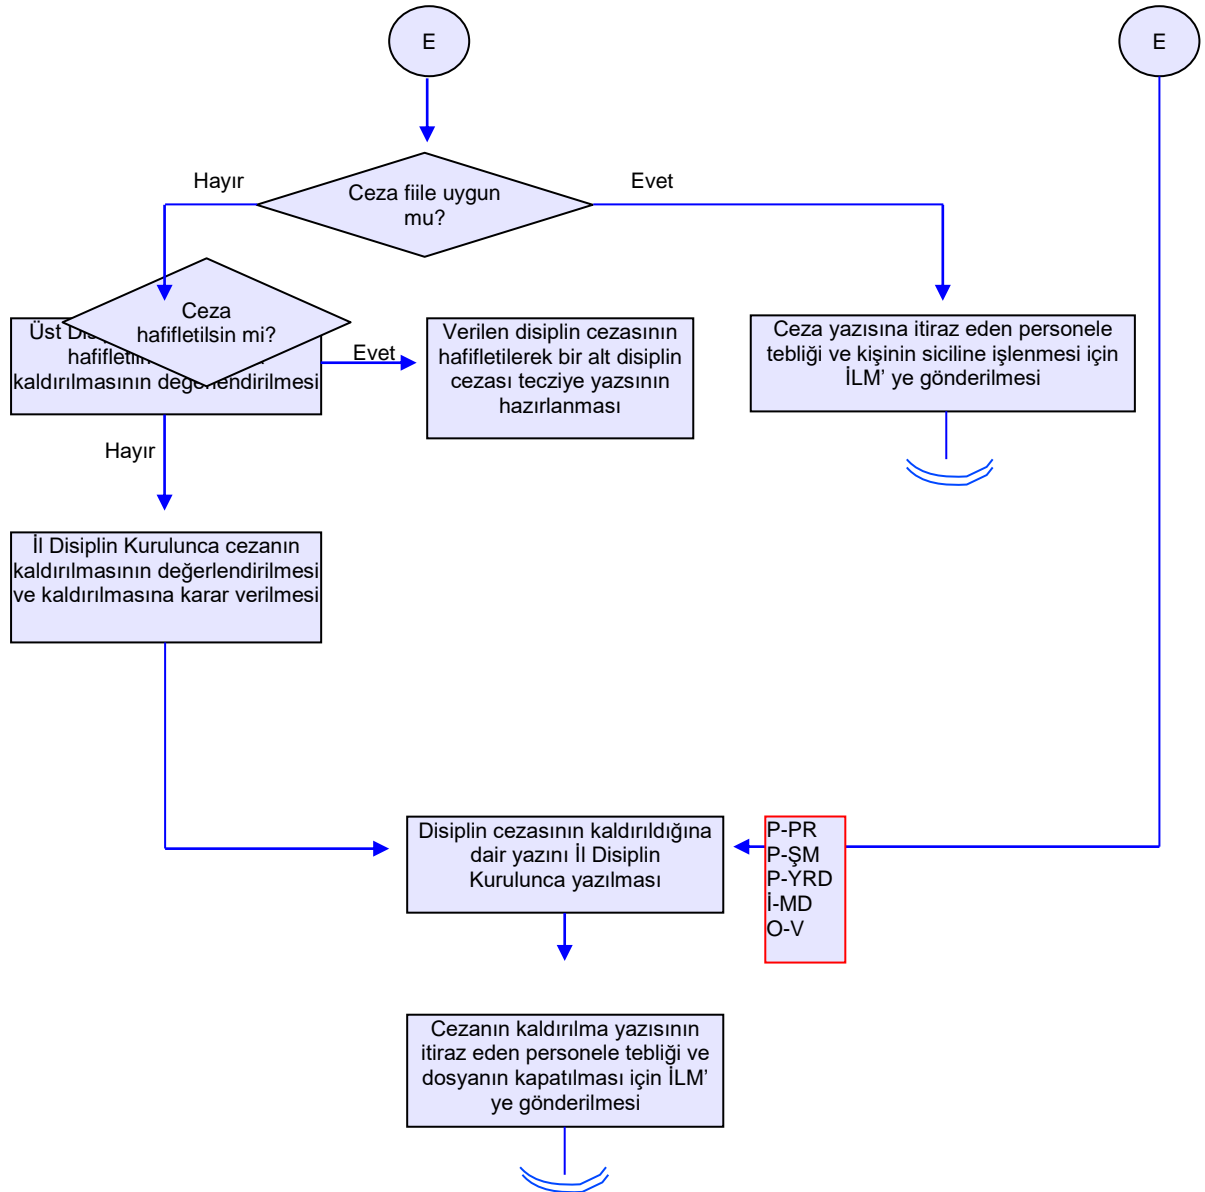

RevizyonNo:

000

RevizyonTarihi:

01.03.2018

BİRİM : İDARİ VE MALİ İŞLERŞUBE MÜDÜRLÜĞÜ

ŞEMA NO : GTHB.52.İLM.İKS/KYS.ŞMA.İŞA.09/07

ŞEMA ADI : DİSİPLİN İŞLEMLERİ İŞ AKIŞI

*Bu belge EBYS sistemi üzerinden onaylanarak yürürlüğe girmektedir. Islak imzalı olarak onaylanmamaktadır.