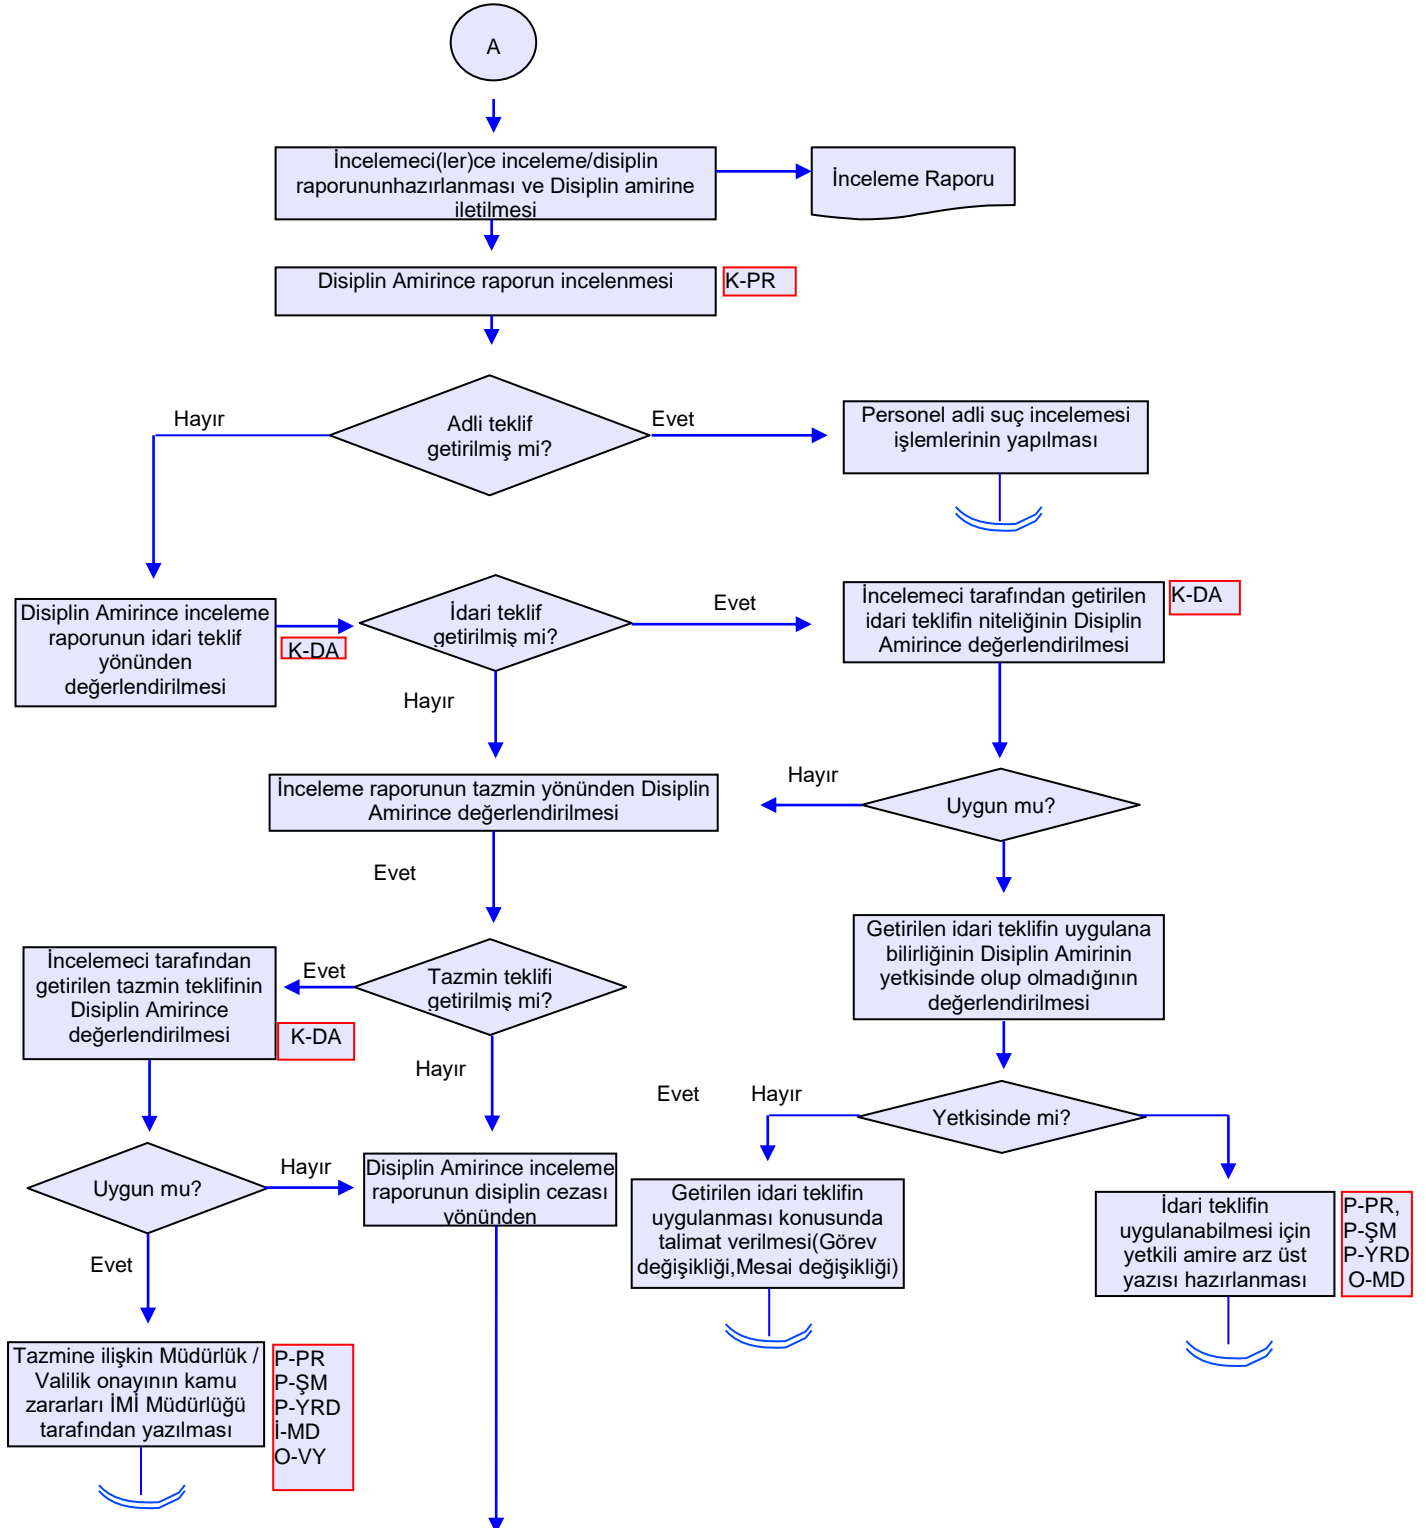

ORDU
İL GIDA TARIM VE HAYVANCILIK MÜDÜRLÜĞÜ
İŞ AKIŞ ŞEMASI

RevizyonNo:

000

RevizyonTarihi:

01.03.2018

BİRİM : İDARİ VE MALİ İŞLERŞUBE MÜDÜRLÜĞÜ

ŞEMA NO : GTHB.52.İLM.İKS/KYS.ŞMA.İŞA.09/07

ŞEMA ADI : DİSİPLİN İŞLEMLERİ İŞ AKIŞI