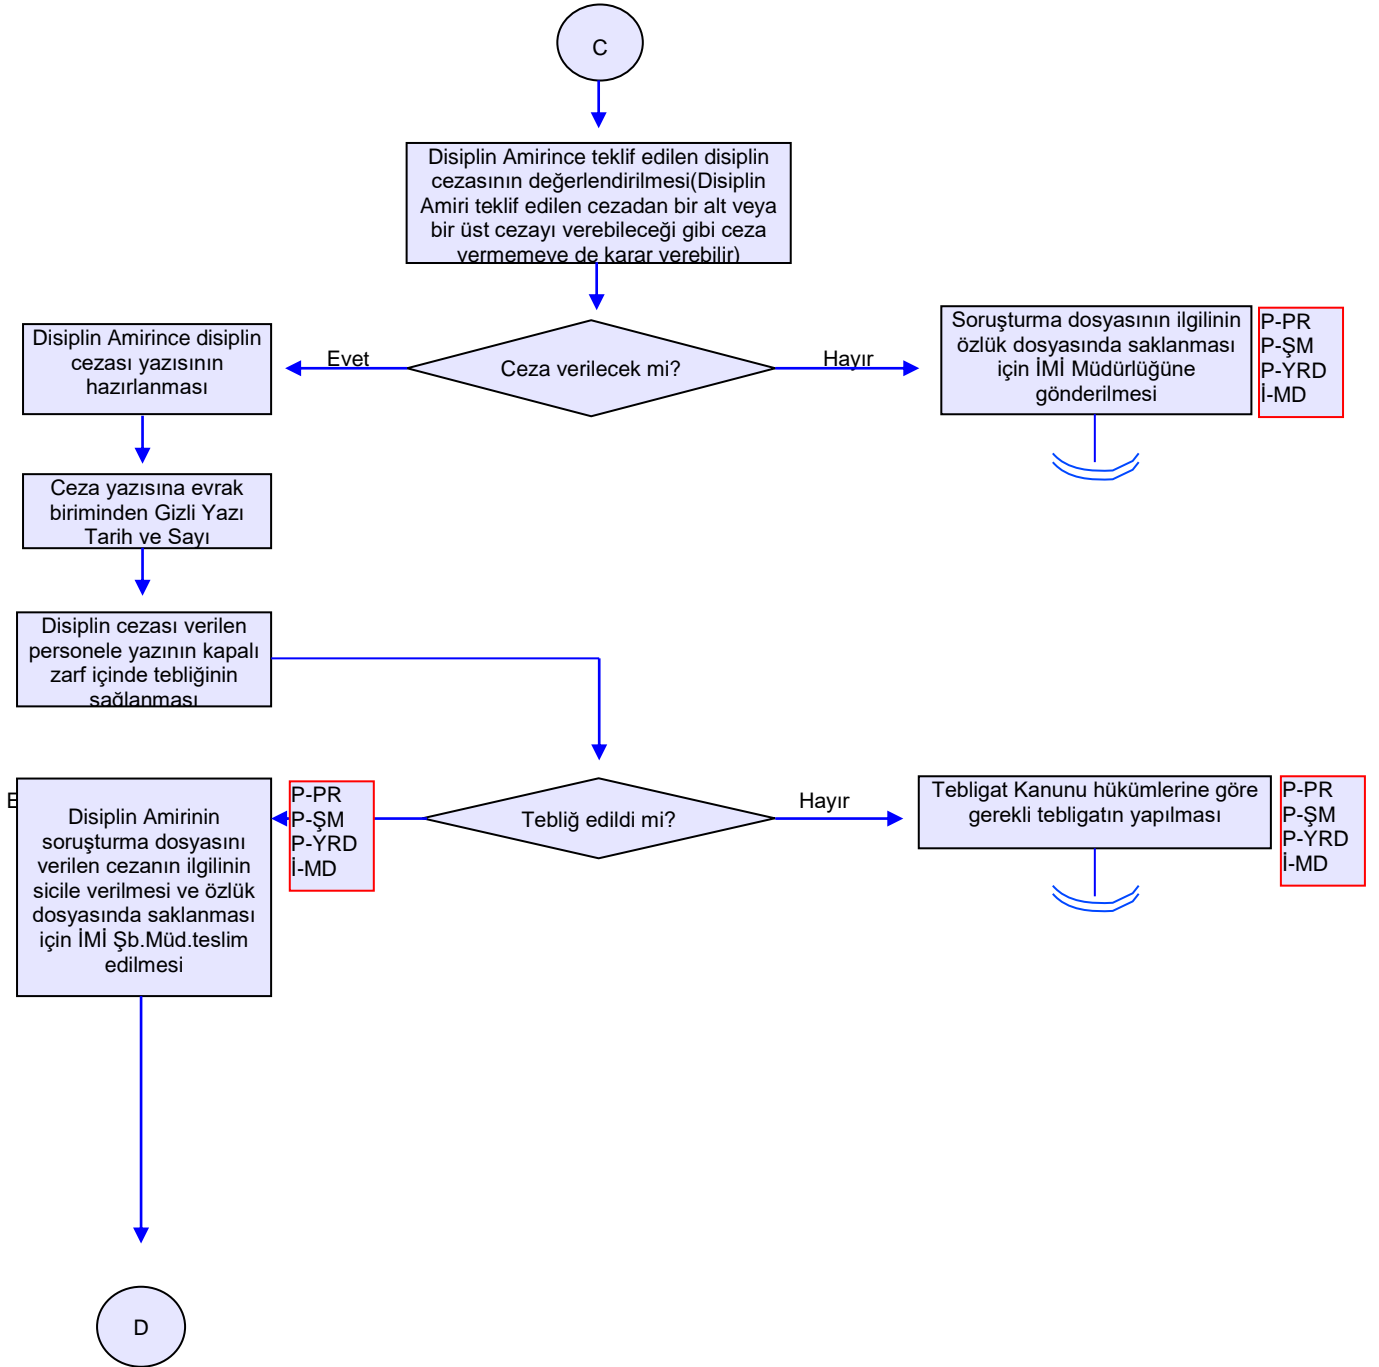

ORDU
İL GIDA TARIM VE HAYVANCILIK MÜDÜRLÜĞÜ
İŞ AKIŞ ŞEMASI

RevizyonNo:

000

RevizyonTarihi:

01.03.2018

BİRİM :	İDARİ VE MALİ İŞLERŞUBE MÜDÜRLÜĞÜ
ŞEMA NO :	GTHB.52.İLM.İKS/KYS.ŞMA.İŞA.09/07
ŞEMA ADI :	DİSİPLİN İŞLEMLERİ İŞ AKIŞI

C

*Bu belge EBYS sistemi üzerinden onaylanarak yürürlüğe girmektedir. Islak imzalı olarak onaylanmamaktadır.

**Bu belgenin güncelliği ordu.tarim.gov.tr sayfasındaki KYS-İKS belgelerinden takip edilecektir.