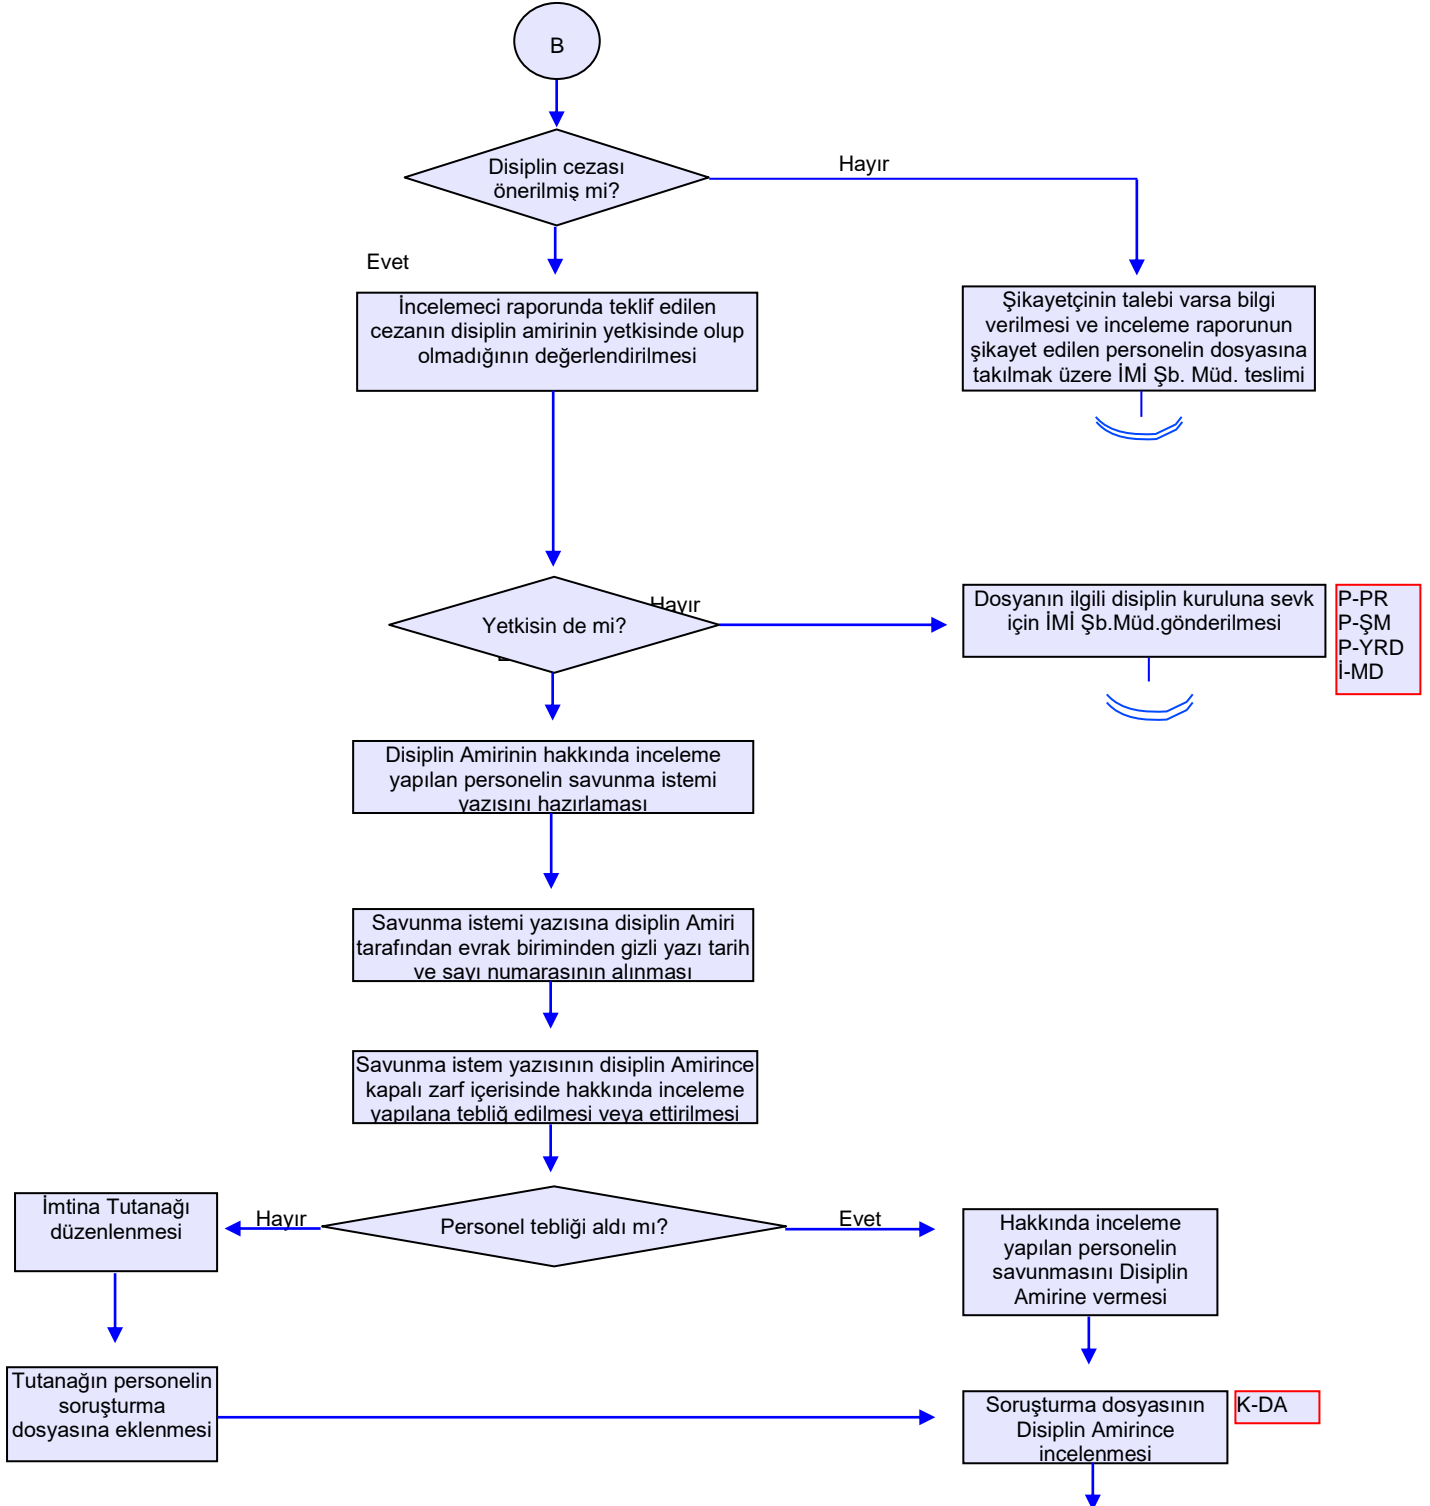

RevizyonNo:

000

RevizyonTarihi:

01.03.2018

BİRİM : İDARİ VE MALİ İŞLERŞUBE MÜDÜRLÜĞÜ

ŞEMA NO : GTHB.52.İLM.İKS/KYS.ŞMA.İŞA.09/07

ŞEMA ADI : DİSİPLİN İŞLEMLERİ İŞ AKIŞI

*Bu belge EBYS sistemi üzerinden onaylanarak yürürlüğe girmektedir. İslak imzalı olarak onaylanmamaktadır.