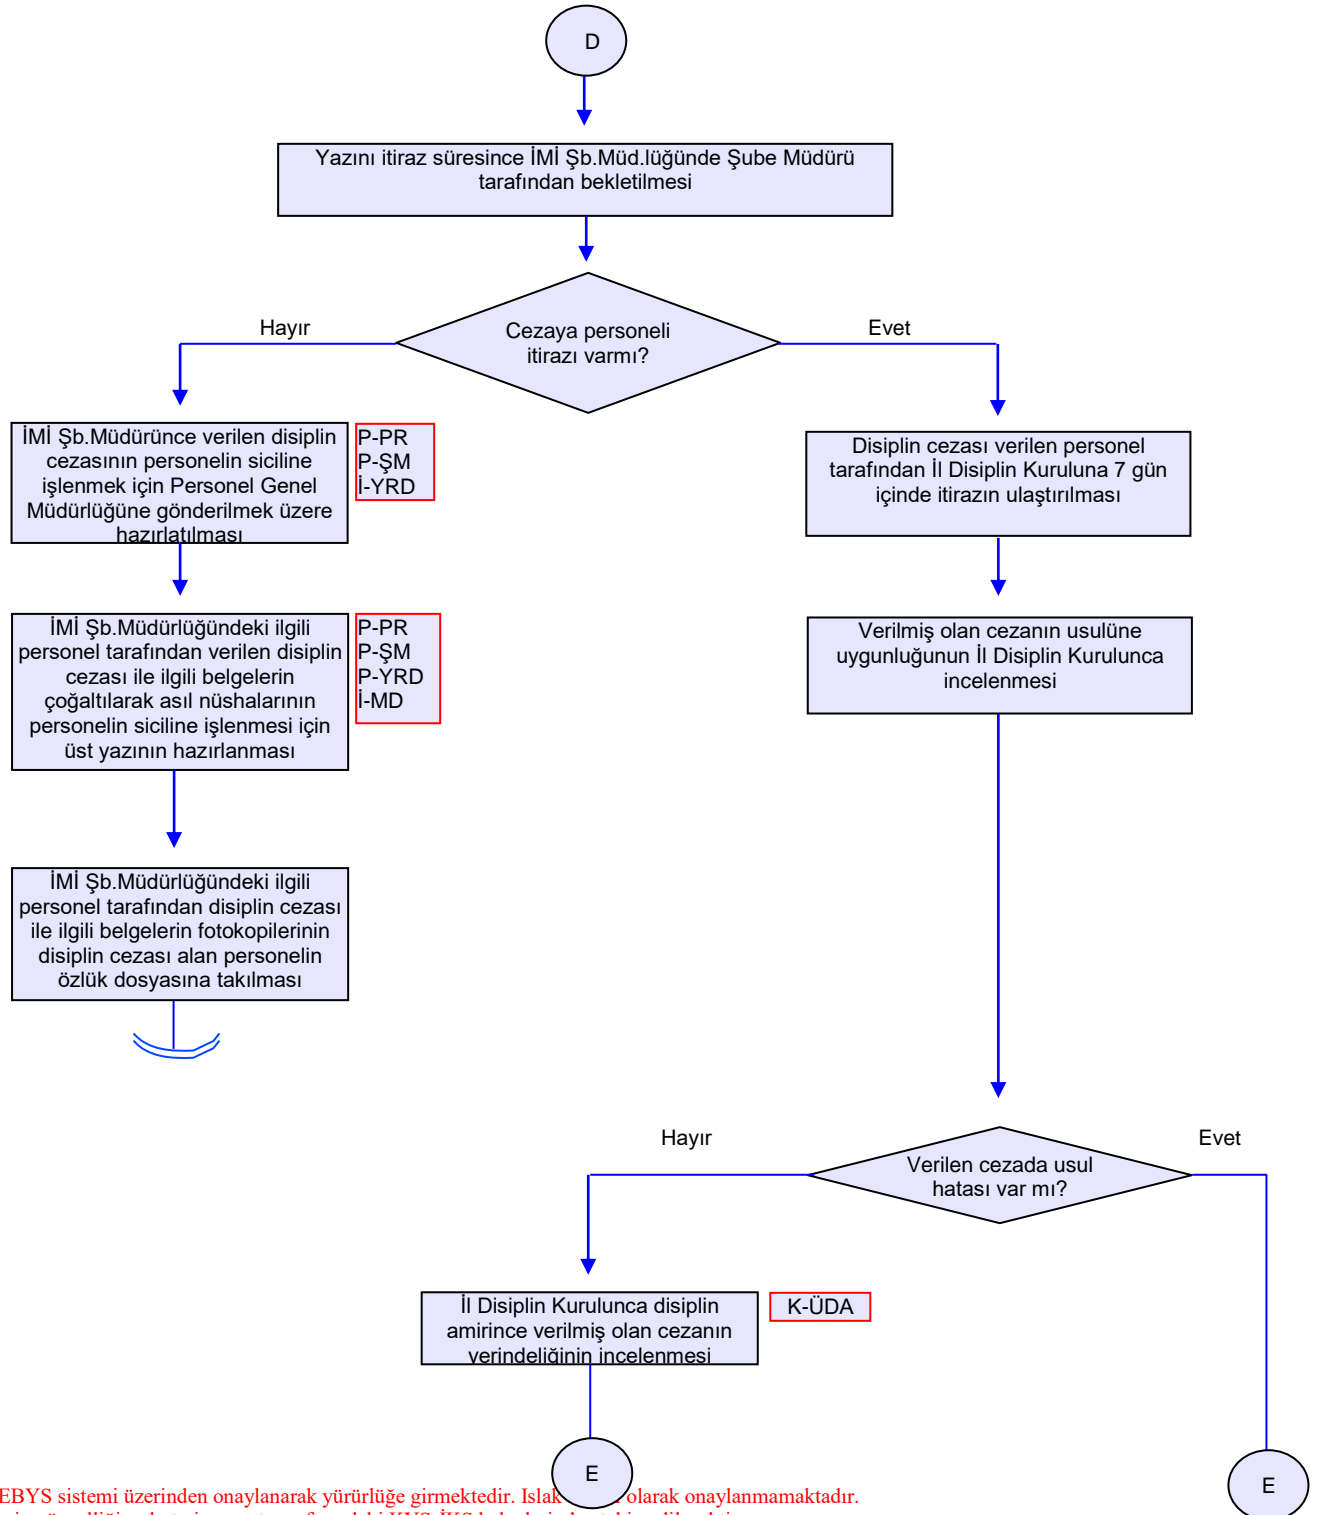

ORDU
İL GIDA TARIM VE HAYVANCILIK MÜDÜRLÜĞÜ
İŞ AKIŞ ŞEMASI

RevizyonNo:

000

RevizyonTarihi:

01.03.2018

BİRİM : İDARİ VE MALİ İŞLERŞUBE MÜDÜRLÜĞÜ

ŞEMA NO : GTHB.52.İLM.İKS/KYS.ŞMA.İŞA.09/07

ŞEMA ADI : DİSİPLİN İŞLEMLERİ İŞ AKIŞI