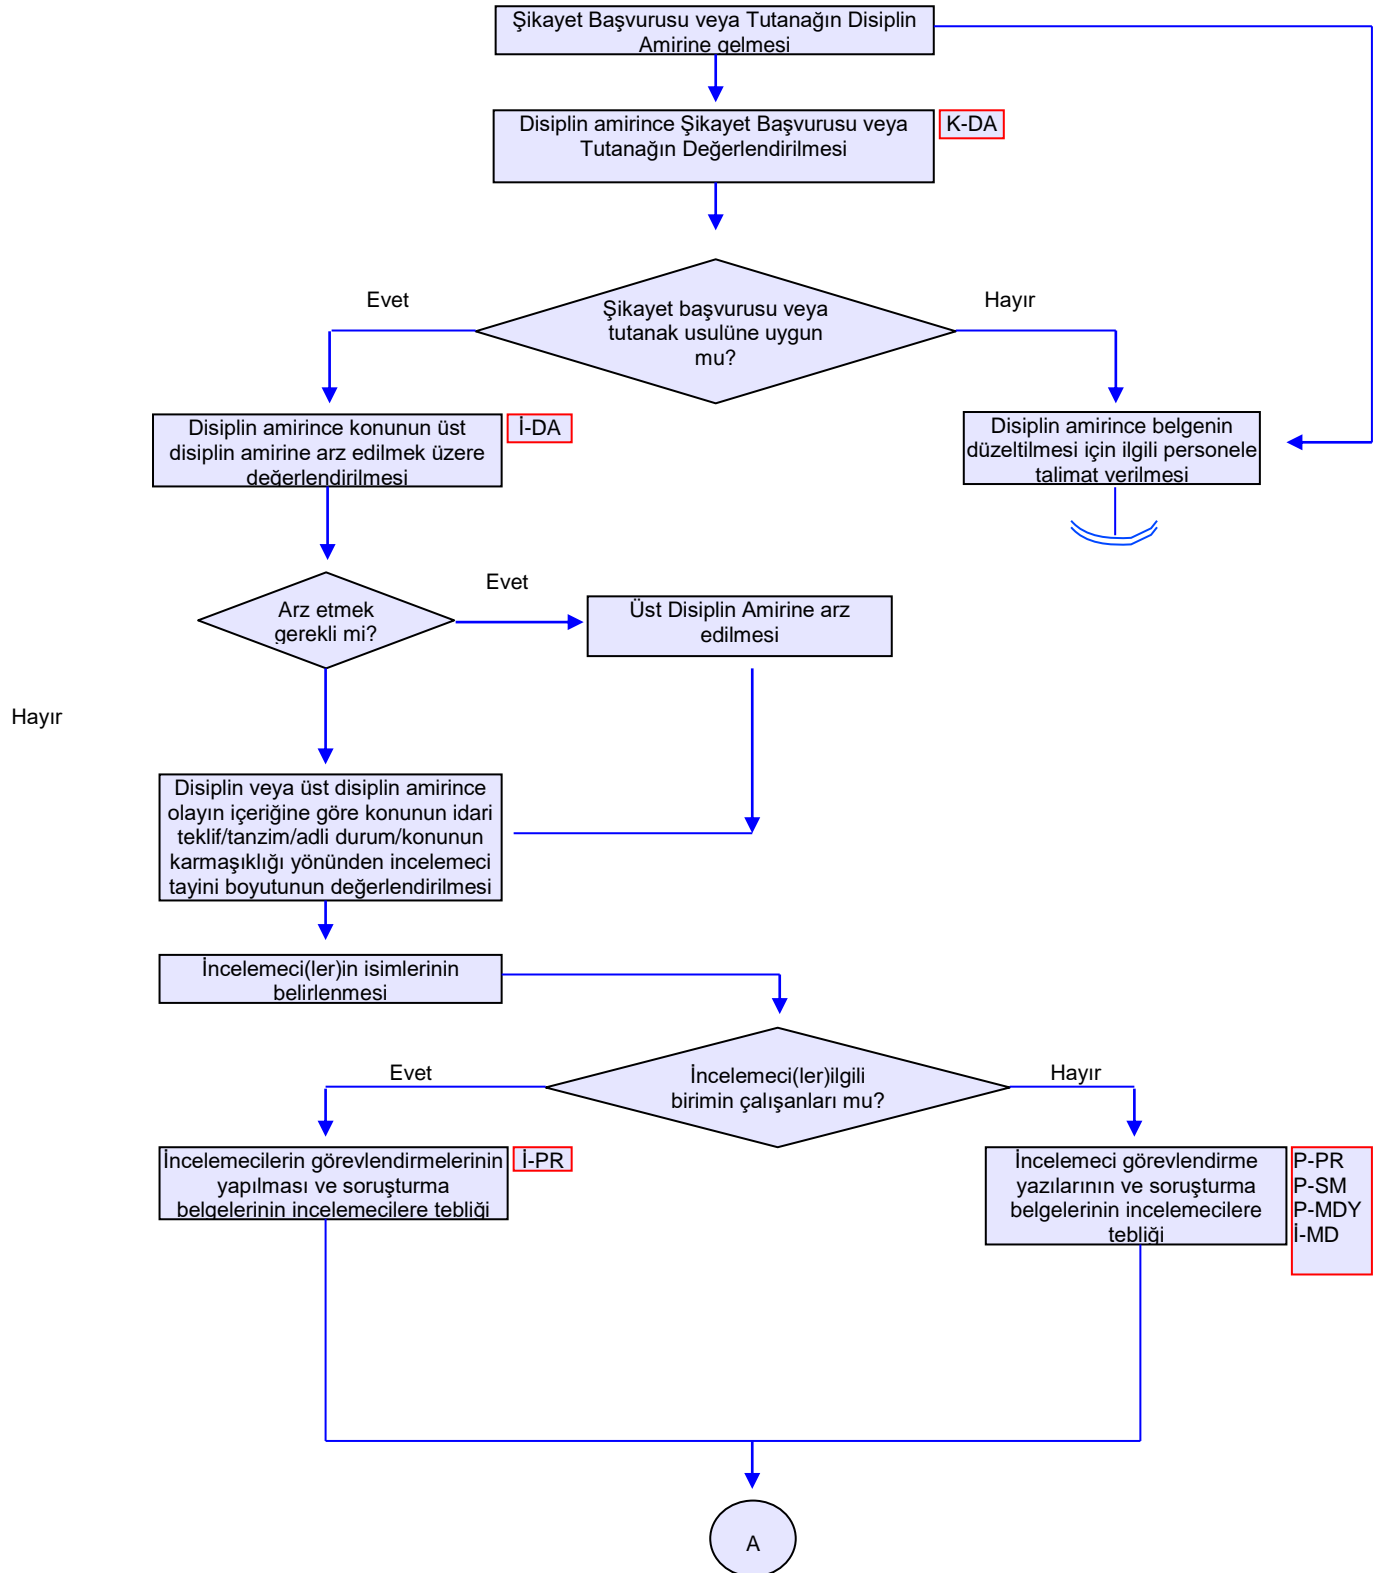

ORDU
İL GIDA TARIM VE HAYVANCILIK MÜDÜRLÜĞÜ
İŞ AKIŞ ŞEMASI

RevizyonNo:

000

RevizyonTarihi:

01.03.2018

BİRİM : İDARİ VE MALİ İŞLERŞUBE MÜDÜRLÜĞÜ

ŞEMA NO : GTHB.52.İLM.İKS/KYS.ŞMA.İŞA.09/07

ŞEMA ADI : DİSİPLİN İŞLEMLERİ İŞ AKIŞI

*Bu belge EBYS sistemi üzerinden onaylanarak yürürlüğe girmektedir. Islak imzalı olarak onaylanmamaktadır.

**Bu belgenin güncelliği ordu.tarim.gov.tr sayfasındaki KYS-İKS belgelerinden takip edilecektir.