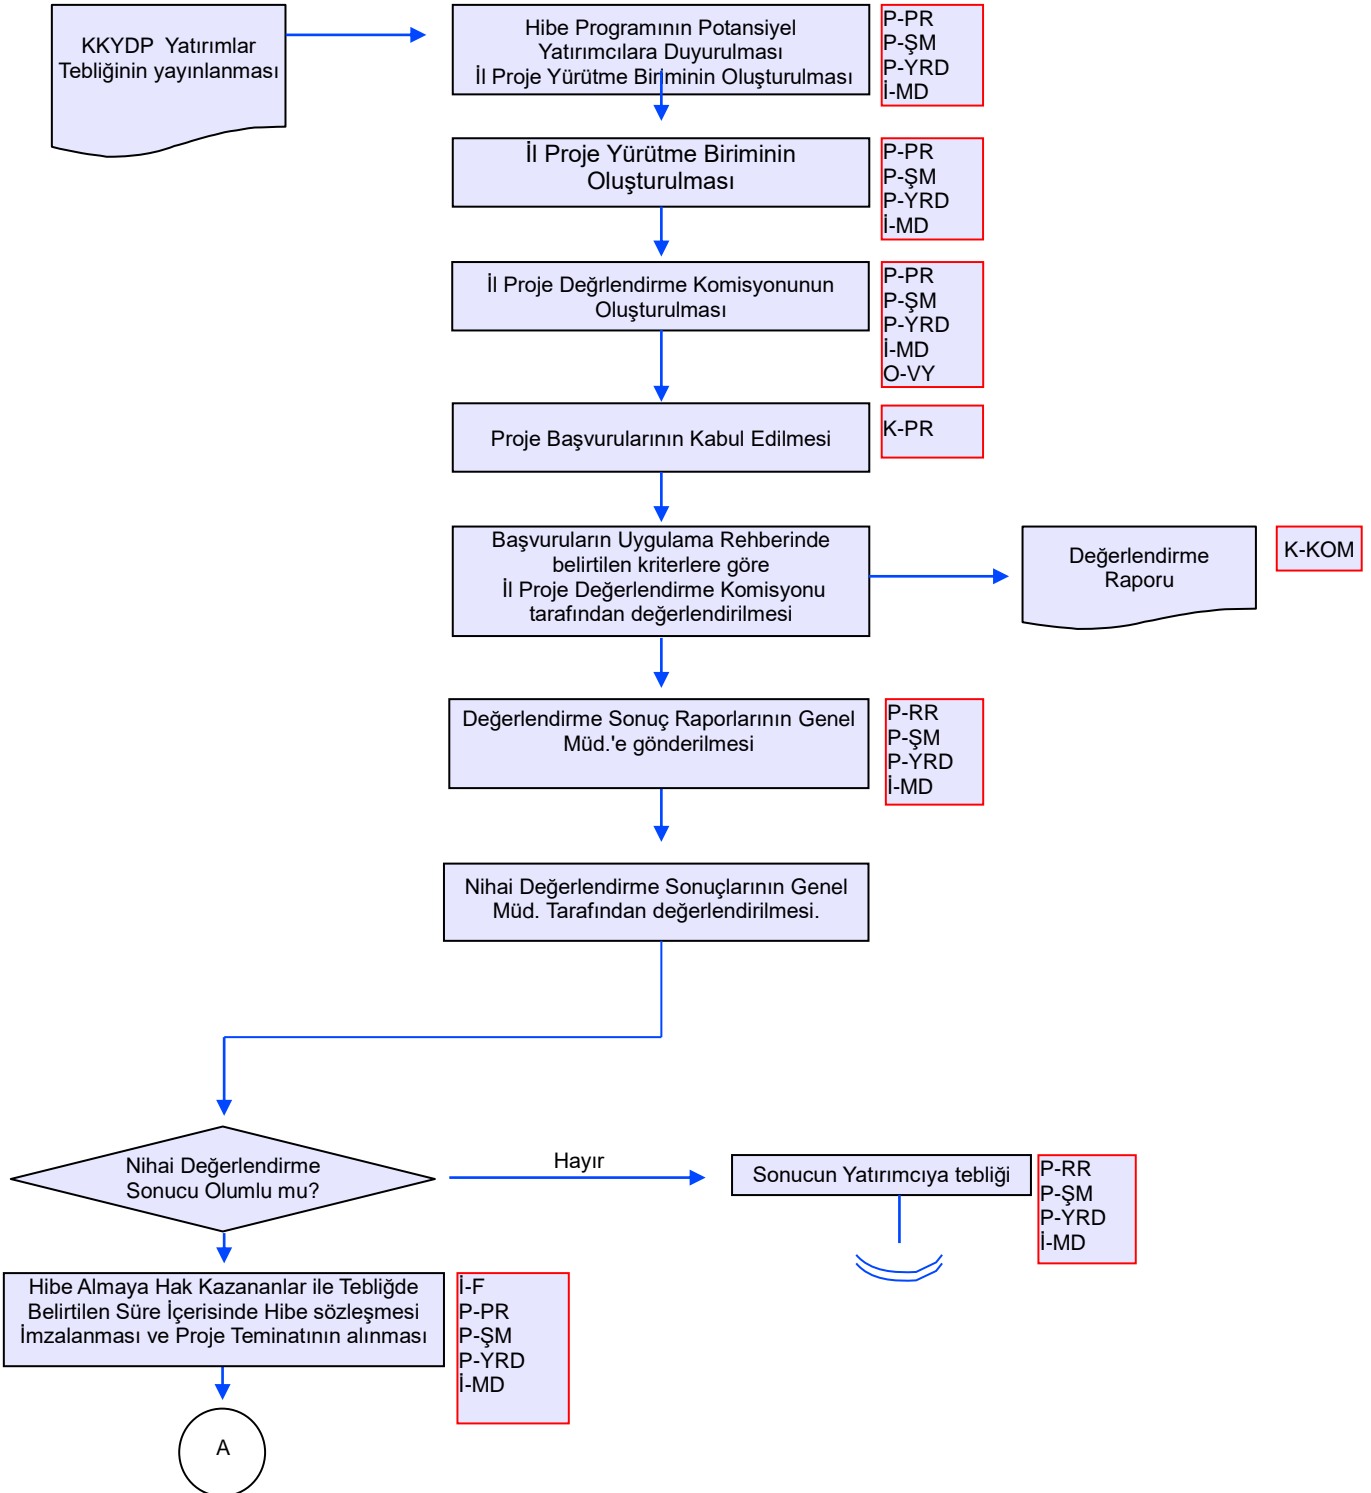

	ORDU İL GIDA TARIM VE HAYVANCILIK MÜDÜRLÜĞÜ İŞ AKIŞ ŞEMASI	Revizyon No: 000
		Revizyon Tarihi: 01.03.2018
BİRİM :	KIRSAL KALKINMA VE ÖRGÜTLENME ŞUBE MÜDÜRLÜĞÜ	
ŞEMA NO :	GTHB.52.İLM.İKS/KYS.ŞMA.İŞA.07/12	
ŞEMA ADI :	KKYDP TARIMA DAYALI EKONOMİK YATIRIMLARIN DESTEKLENMESİ PROGRAMI İŞ AKIŞI	

*Bu belge EBYS sistemi üzerinden onaylanarak yürürlüğe girmektedir. Islak imzalı olarak onaylanmamaktadır.

**Bu belgenin güncelliği ordu.tarim.gov.tr sayfasındaki KYS-İKS belgelerinden takip edilecektir.