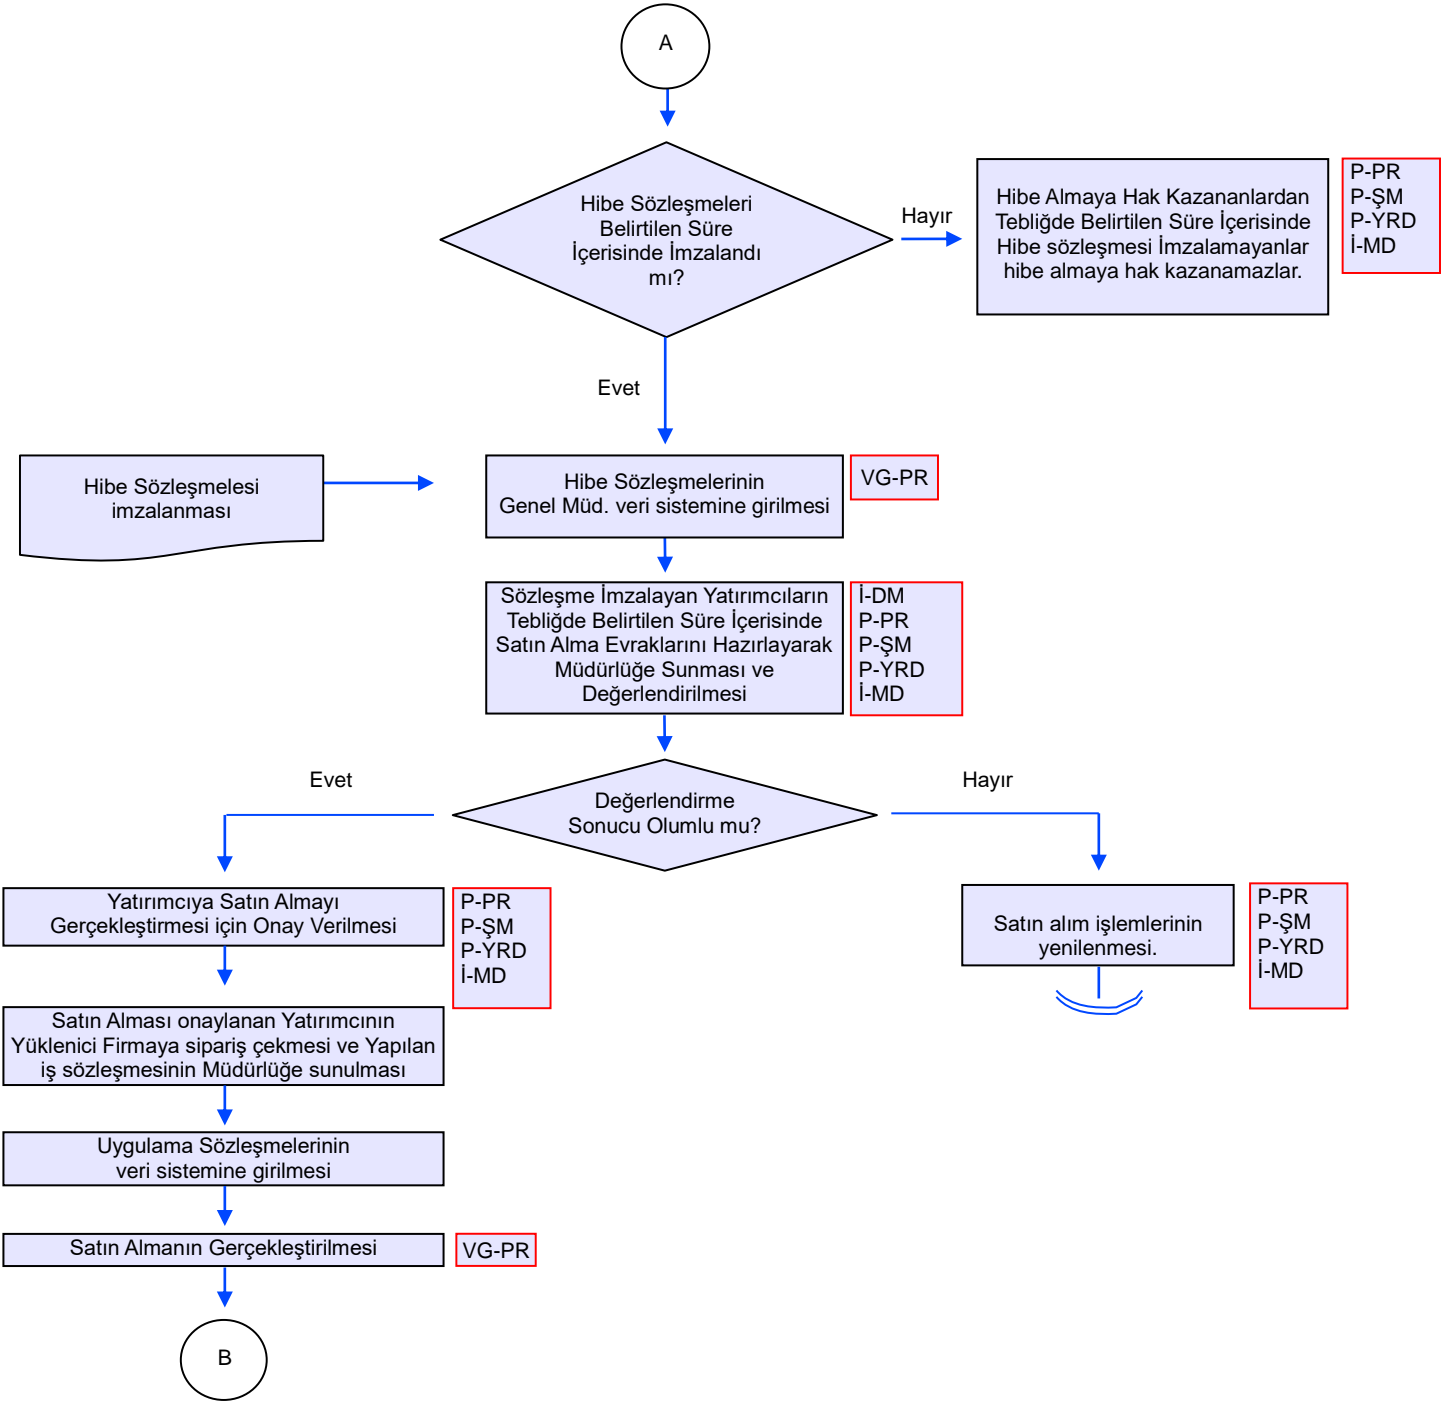

	ORDU İL GIDA TARIM VE HAYVANCILIK MÜDÜRLÜĞÜ İŞ AKIŞ ŞEMASI	Revizyon No: 000
		Revizyon Tarihi: 01.03.2018
BİRİM :	KIRSAL KALKINMA VE ÖRGÜTLENME ŞUBE MÜDÜRLÜĞÜ	
ŞEMA NO :	GTHB.52.İLM.İKS/KYS.ŞMA.İŞA.07/12	
ŞEMA ADI :	KKYDP TARIMA DAYALI EKONOMİK YATIRIMLARIN DESTEKLENMESİ PROGRAMI İŞ AKIŞI	

*Bu belge EBYS sistemi üzerinden onaylanarak yürürlüğe girmektedir. Islak imzalı olarak onaylanmamaktadır.

**Bu belgenin güncelliği ordu.tarim.gov.tr sayfasındaki KYS-İKS belgelerinden takip edilecektir.