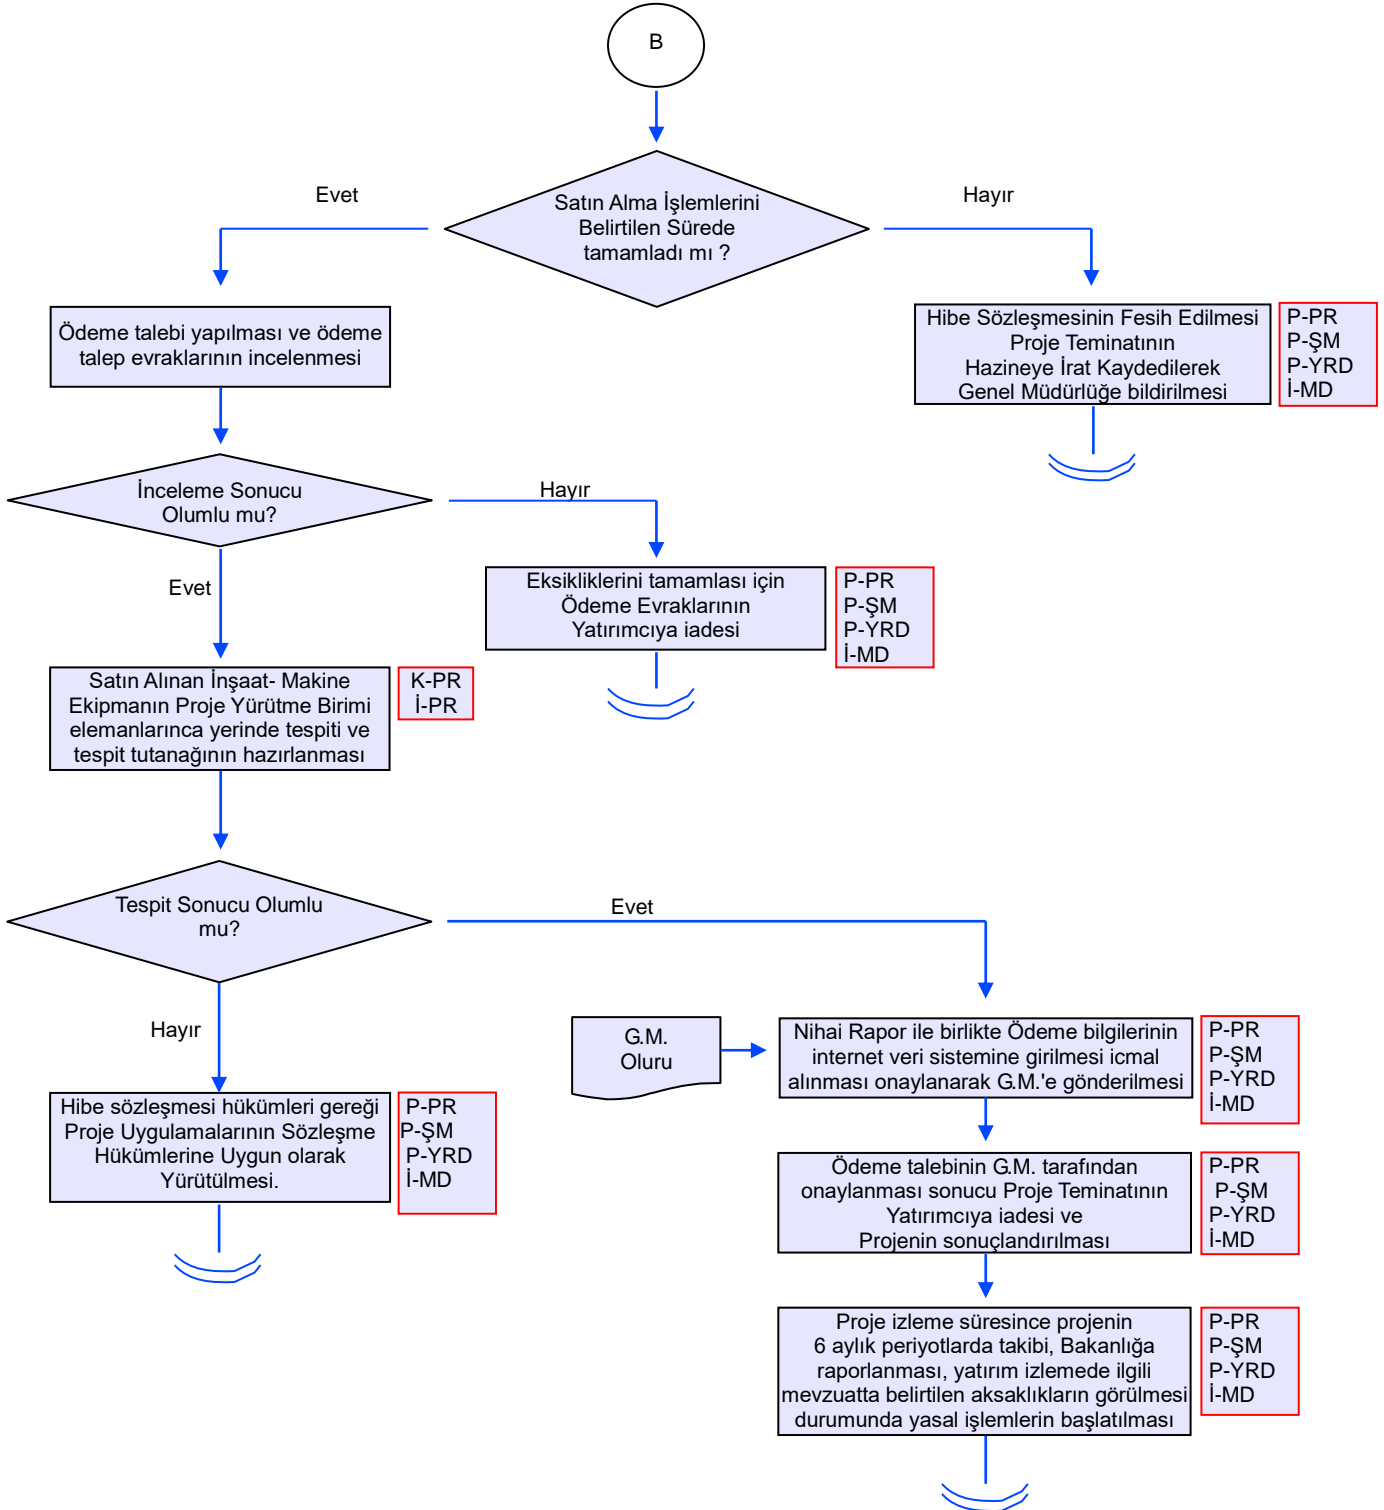

ORDU İL GIDA TARIM VE HAYVANCILIK MÜDÜRLÜĞÜ İŞ AKIŞ ŞEMASI	Revizyon No: 000
		Revizyon Tarihi: 01.03.2018
BİRİM :	KIRSAL KALKINMA VE ÖRGÜTLENME ŞUBE MÜDÜRLÜĞÜ	
ŞEMA NO :	GTHB.52.İLM.İKS/KYS.ŞMA.İŞA.07/12	
ŞEMA ADI :	KKYDP TARIMA DAYALI EKONOMİK YATIRIMLARIN DESTEKLENMESİ PROGRAMI İŞ AKIŞI	

*Bu belge EBYS sistemi üzerinden onaylanarak yürürlüğe girmektedir. Islak imzalı olarak onaylanmamaktadır.

**Bu belgenin güncelliği ordu.tarim.gov.tr sayfasındaki KYS-İKS belgelerinden takip edilecektir.