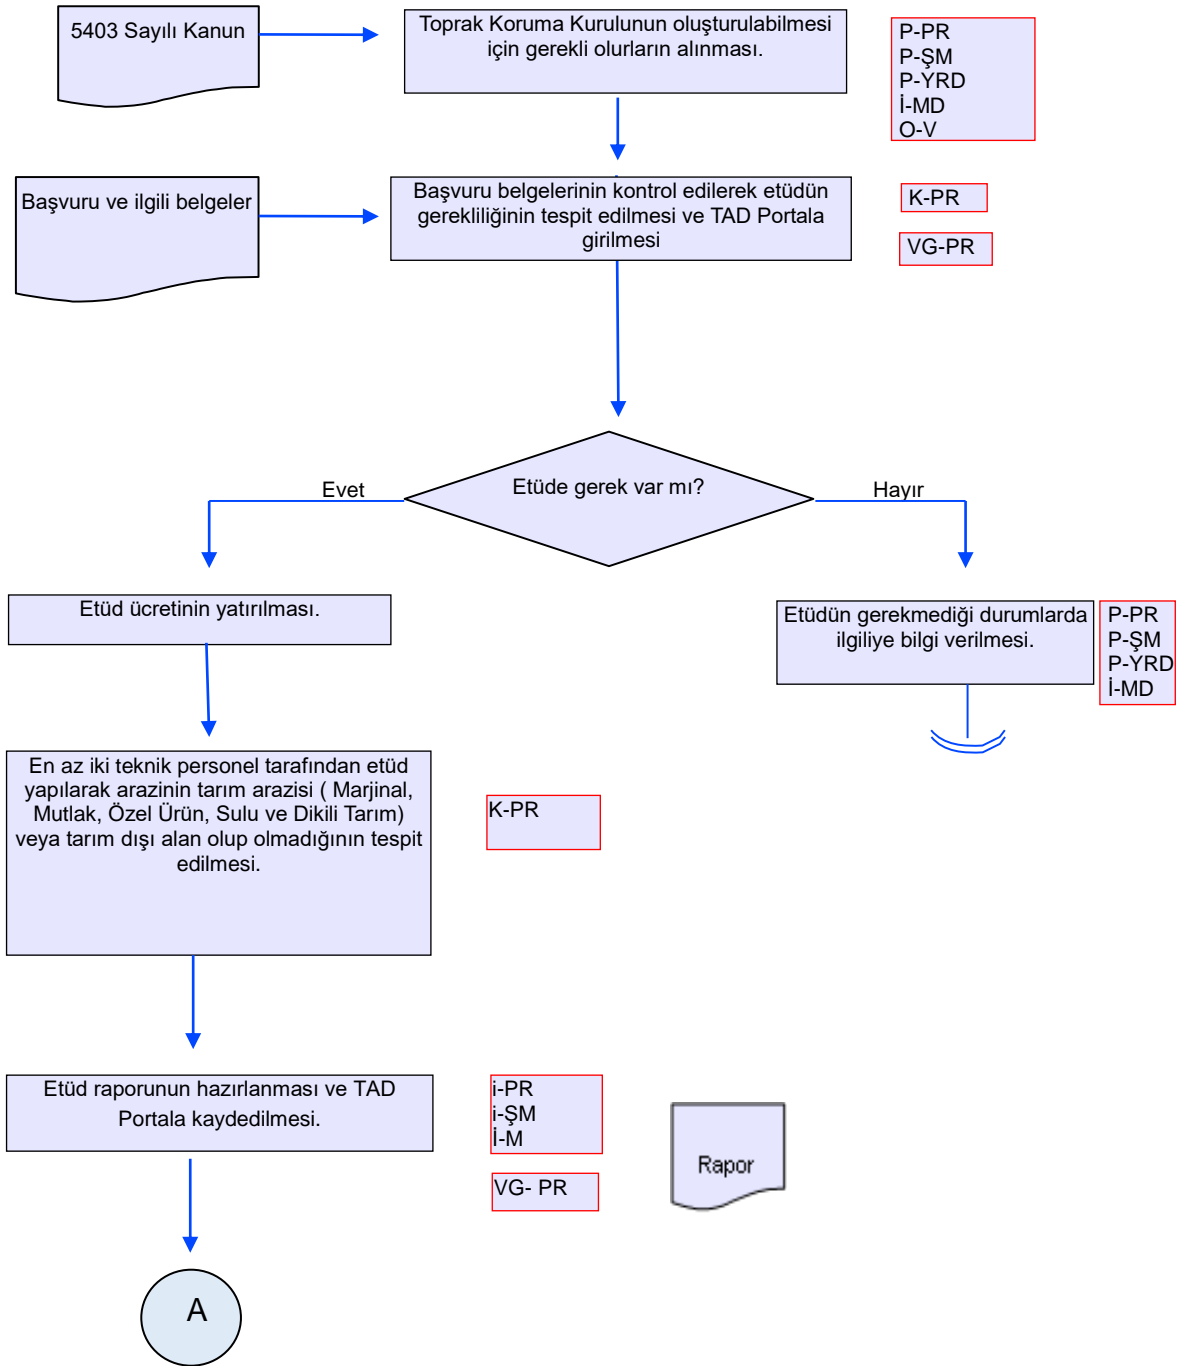

	ORDU İL GIDA TARIM VE HAYVANCILIK MÜDÜRLÜĞÜ İŞ AKIŞ ŞEMASI	Revizyon No: 001
		Revizyon Tarihi: 12.04.2018
BİRİM :	ARAZİ TOPLULAŞTIRMA VE TARIMSAL ALTYAPI ŞUBE MÜDÜRLÜĞÜ	
ŞEMA NO :	GTHB.52.İLM.İKS/KYS.ŞMA.İŞA.05/07	
ŞEMA ADI :	TARIM ARAZİLERİNİN TARIM DIŞI KULLANIM İZİNİ SÜRECİ İŞ AKIŞI	

*Bu belge EBYS sistemi üzerinden onaylanarak yürürlüğe girmektedir. Islak imzalı olarak onaylanmamaktadır.

**Bu belgenin güncelliği ordu.tarim.gov.tr sayfasındaki KYS-İKS belgelerinden takip edilecektir.