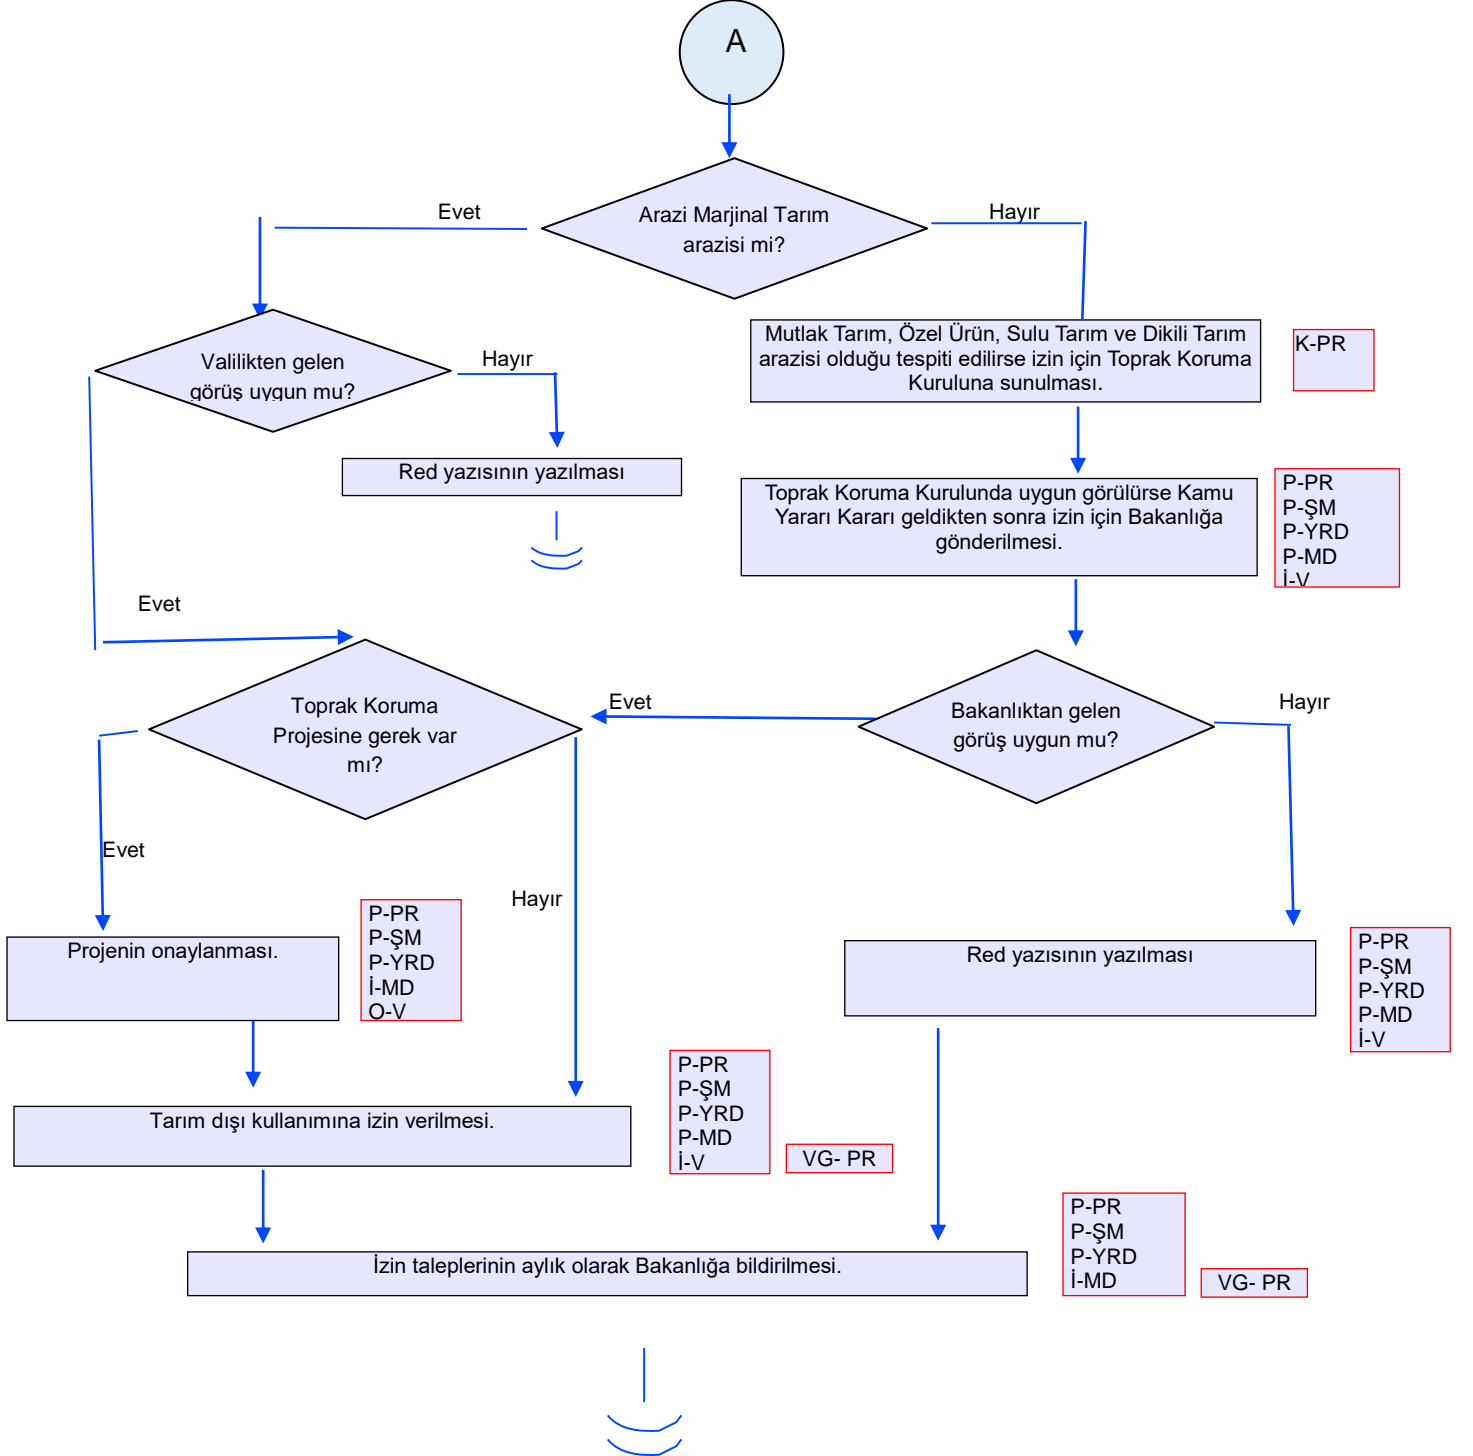

ORDU
İL GIDA TARIM VE HAYVANCILIK MÜDÜRLÜĞÜ
İŞ AKIŞ ŞEMASI

Revizyon No:

001

Revizyon Tarihi:

12.04.2018

BİRİM :	ARAZİ TOPLULAŞTIRMA VE TARIMSAL ALTYAPI ŞUBE MÜDÜRLÜĞÜ
ŞEMA NO :	GTHB.52.İLM.İKS/KYS.ŞMA.İŞA.05/07
ŞEMA ADI :	TARIM ARAZİLERİNİN TARIM DIŞI KULLANIM İZİNİ SÜRECİ İŞ AKIŞI