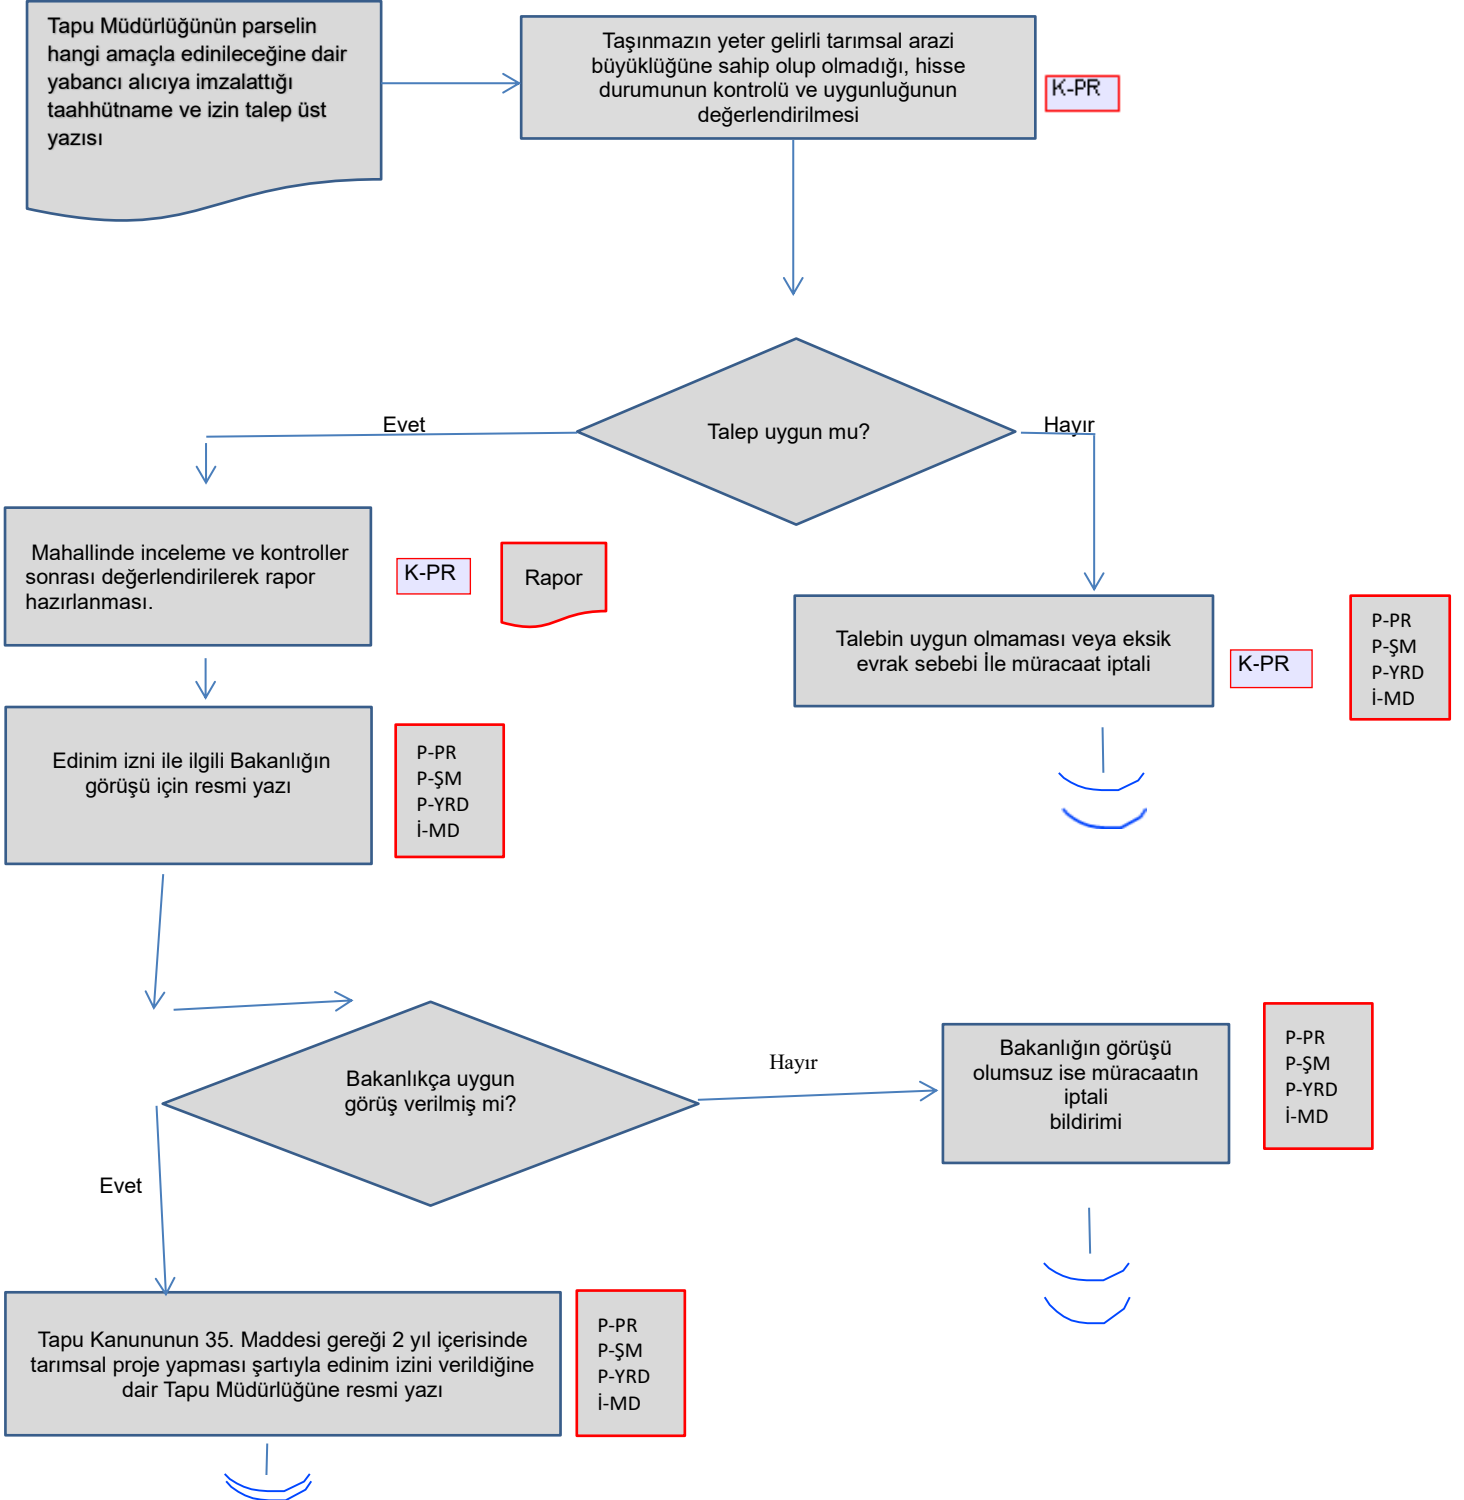

	ORDU İL GIDA TARIM VE HAYVANCILIK MÜDÜRLÜĞÜ İŞ AKIŞ ŞEMASI	Revizyon No: 001
		Revizyon Tarihi: 12.04.2018
BİRİM :	ARAZİ TOPLULAŞTIRMA VE TARIMSAL ALTYAPI ŞUBE MÜDÜRLÜĞÜ	
ŞEMA NO :	GTHB.52.İLM.İKS/KYS.ŞMA.İŞA.05/06	
ŞEMA ADI :	YABANCILARIN TARIM ARAZİSİ EDİNİM İZİNİ İŞ AKIŞI	

*Bu belge EBYS sistemi üzerinden onaylanarak yürürlüğe girmektedir. Islak imzalı olarak onaylanmamaktadır.

**Bu belgenin güncelliği ordu.tarim.gov.tr sayfasındaki KYS-İKS belgelerinden takip edilecektir.